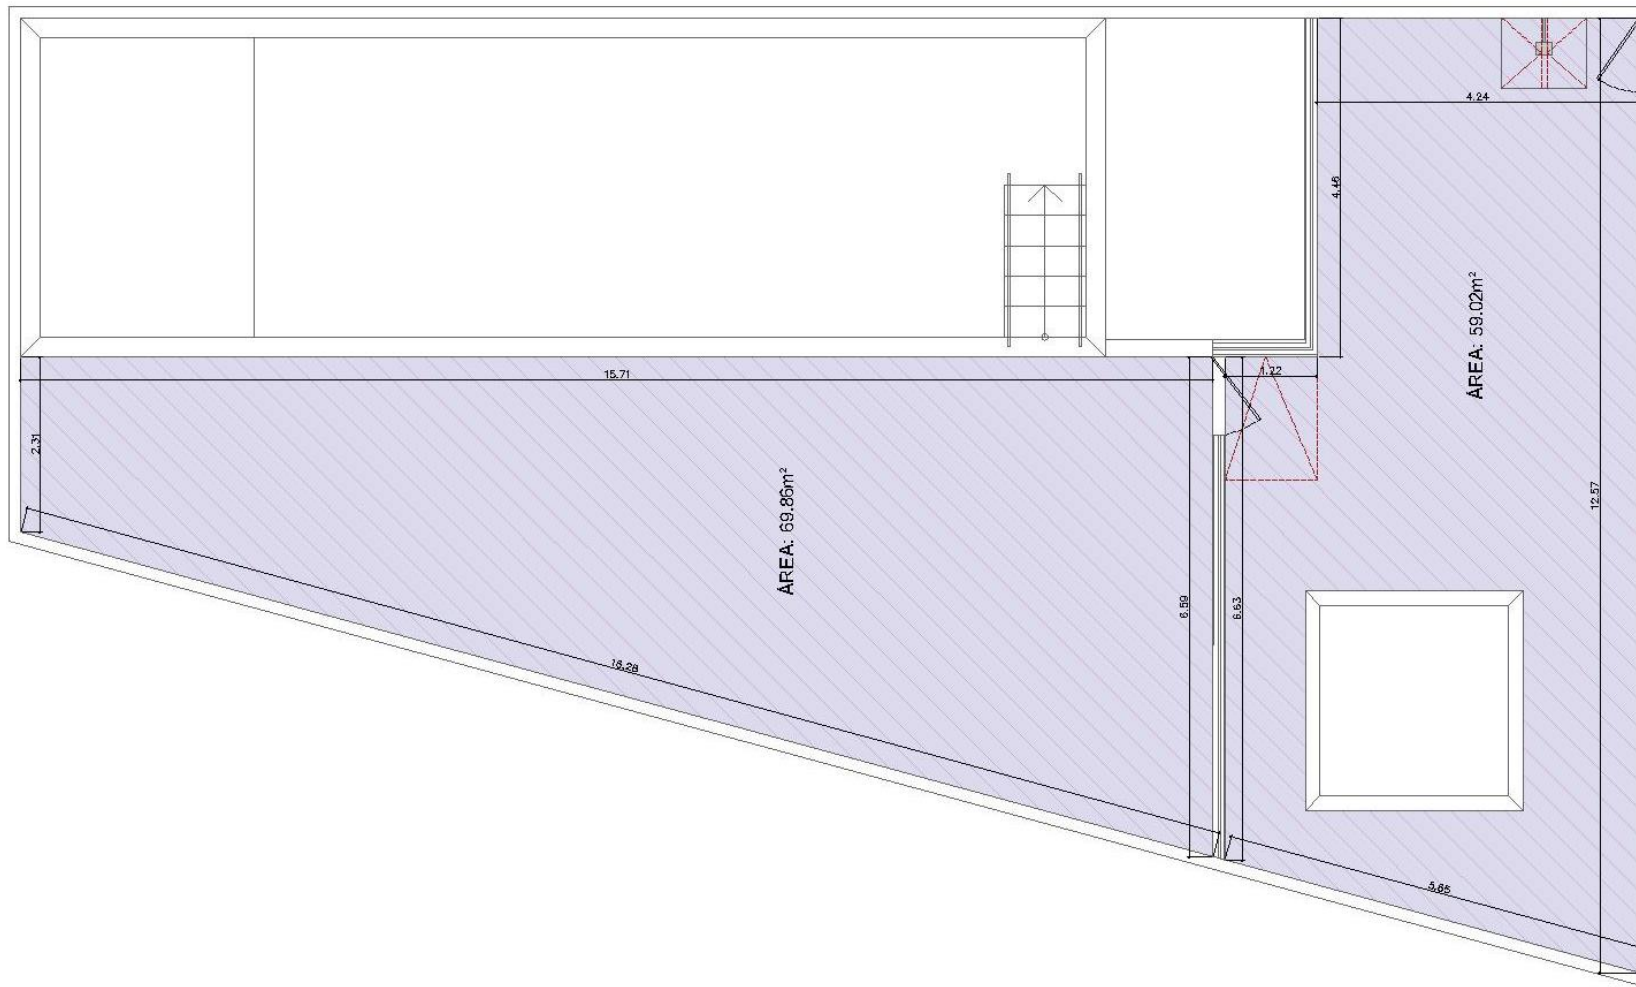

CONDOMINIO SÃO CARLOS

THAIS CAMPOS

STUDIO DE ARQUITECTURA

LOCALIZAÇÃO | SÃO CARLOS

AFFONSO CELSO DIAS

ACESSO PRINCIPAL

CONDOMINIO SÃO CARLOS

PLANTA BAIXA | LAZER PISCINA

PLANTA BAIXA - ÁREA DE LAZER

Escala: 1/50

MOODBOARD | LAZER PISCINA

OPÇÃO 01 | YORK | CRÔMIO | LAZER PISCINA

OPÇÃO 02 | AUDAZ | ELEFANTE | LAZER PISCINA

ILUMINAÇÃO | LAZER PISCINA