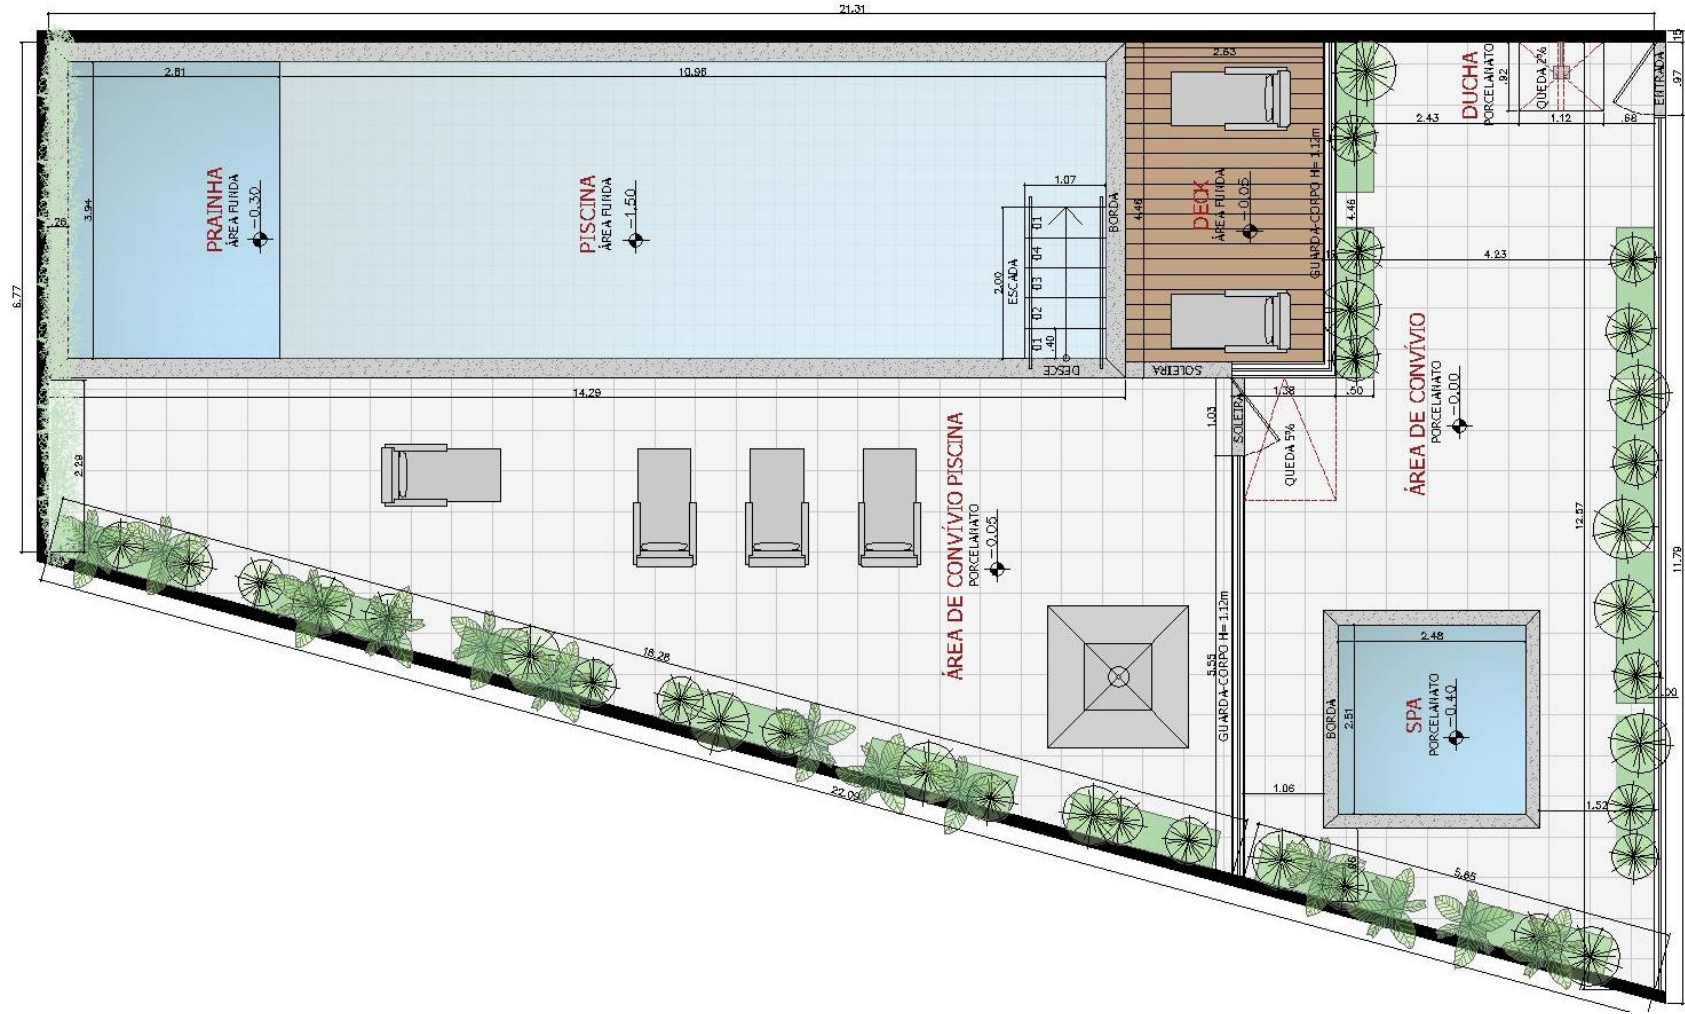

CONDOMINIO SÃO CARLOS

THAIS CAMPOS

STUDIO DE ARQUITECTURA

LOCALIZAÇÃO | SÃO CARLOS

AFFONSO CELSO DIAS

ACESSO PRINCIPAL

CONDOMINIO SÃO CARLOS

PLANTA BAIXA | LAZER PISCINA

PLANTA BAIXA - ÁREA DE LAZER

Escala: 1/50

MOODBOARD | LAZER PISCINA

OPÇÃO 01 | YORK | CRÔMIO | LAZER PISCINA

OPÇÃO 02 | AUDAZ | ELEFANTE | LAZER PISCINA

ILUMINAÇÃO | LAZER PISCINA